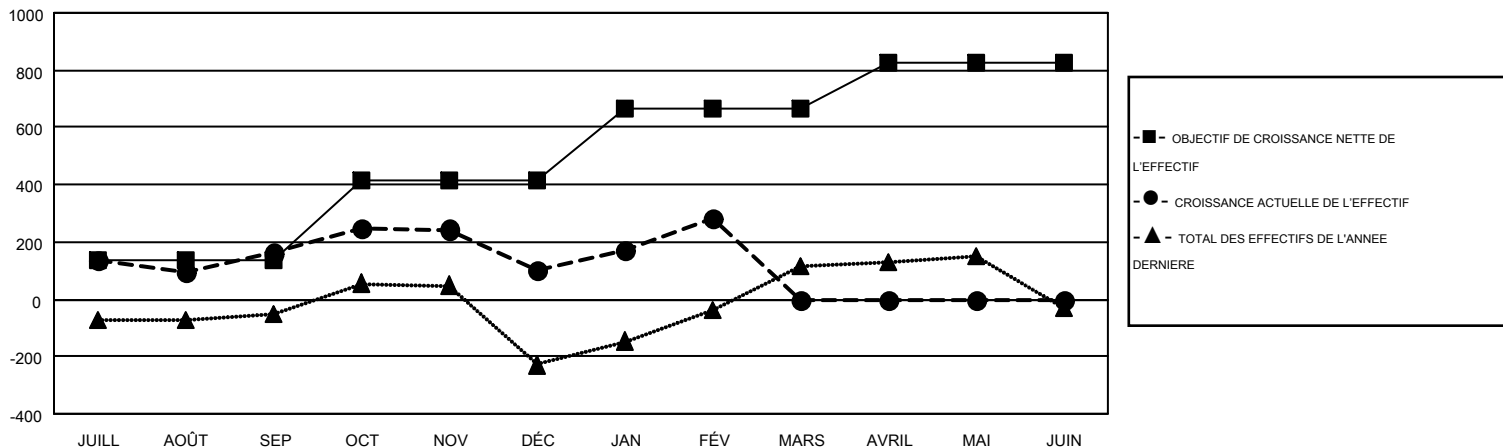

BUTS ET MEMBRES REELS - CUMULATIF

CLUBS RADIES: 10	188 CLUBS OF 363 ONT AJOUTE 1 OU PLUSIEURS NOUVEAUX MEMBRES	DISTRIBUTION PAR SEXE HOMME 6,486 (70.78%) FEMME 2,677 (29.22%)
MEMBRES RADIES DECEDE 30 CLUB ANNULE 152 AUTRE 510 TOTAL 692	CLIQUEZ ICI POUR LES INFORMATIONS CUMULATIVES SUR LES EFFECTIFS	NOMBRE TOTAL DE MEMBRES 339 D'UNITÉS FAMILIALES MEMBRES DE FAMILLE QUI RÉGLEMENT LA MOITIÉ DES COTISATIONS 176