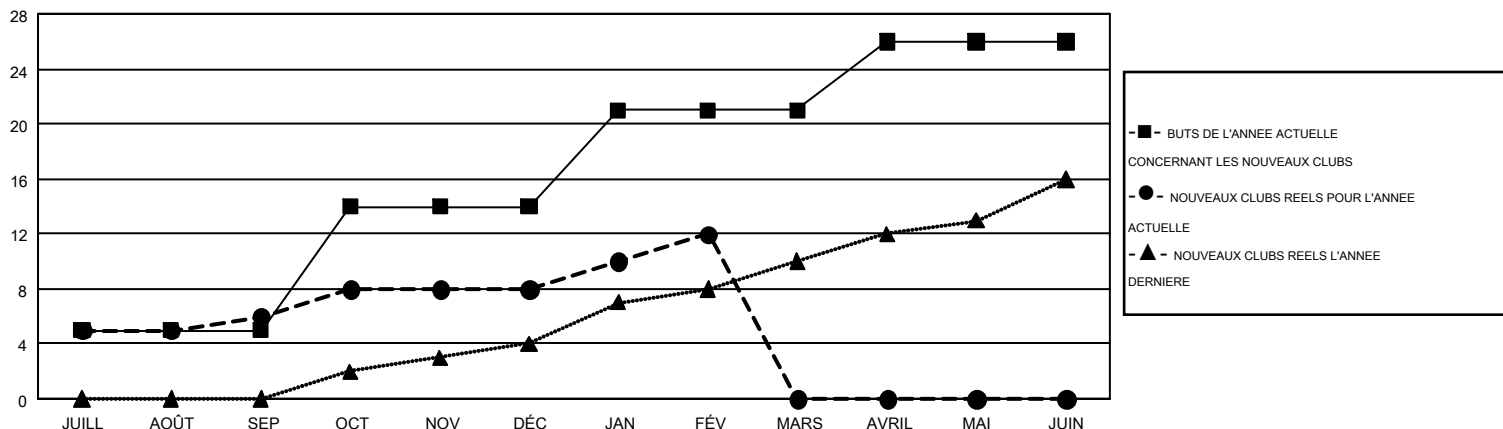

# GMT MONTHLY MEMBERSHIP PROGRESS REPORT

Results as of: 2/28/2018

Multiple District 403

LOCATION: GABON REPUBLIC

GMT: NORBERT BATIONO

RC EME 6-Afr

Clubs				Membres			
RESULTATS POUR 2017-2018				RESULTATS POUR 2017-2018			
TRIMESTRE	BUT CONCERNANT LES NOUVEAUX CLUBS	NOUVEAUX CLUBS	CLUBS ANNULÉS	TRIMESTRE	OBJECTIF DE CROISSANCE NETTE DE L'EFFECTIF	CROISSANCE ACTUELLE DE L'EFFECTIF	TOTAL DES MEMBRES RADIES (y compris les transferts)
JUILL/AOÛT/SEP	5	6	2	JUILL/AOÛT/SEP	134	397	223
OCT/NOV/DÉC	9	2	7	OCT/NOV/DÉC	278	340	375
JAN/FÉV/MARS	7	4	1	JAN/FÉV/MARS	255	288	95
AVRIL/MAI/JUIN	5	0	0	AVRIL/MAI/JUIN	158	0	0

BUTS ET NOUVEAUX CLUBS REELS - CUMULATIF

BUTS ET MEMBRES REELS - CUMULATIF

CLUBS RADIES: 10	188 CLUBS OF 363 ONT AJOUTE 1 OU PLUSIEURS NOUVEAUX MEMBRES	<b>DISTRIBUTION PAR SEXE</b> HOMME            6,486 (70.78%) FEMME            2,677 (29.22%)
<b>MEMBRES RADIES</b> DECEDE            30 CLUB ANNULE       152 AUTRE              510 <b>TOTAL                692</b>	<a href="#">CLIQUEZ ICI POUR LES INFORMATIONS CUMULATIVES SUR LES EFFECTIFS</a>	NOMBRE TOTAL DE MEMBRES            339 D'UNITÉS FAMILIALES MEMBRES DE FAMILLE QUI RÉGLEMENT LA MOITIÉ DES COTISATIONS            176